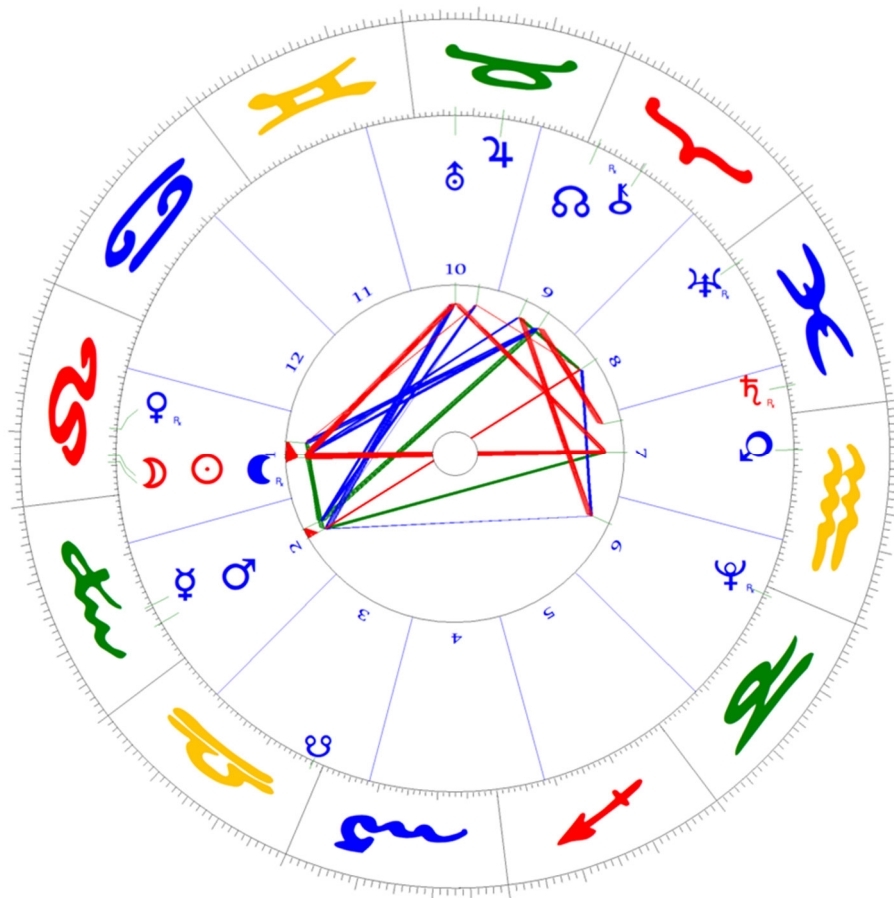

## Der Neumond am 16. August – Konstruktiv verändern

Am Mittwoch, den 16. August, ereignet sich im Zeichen Löwe ein Neumond. Dessen Deutung beruht auf den Planeten-Feldern nach Vehlow/Prantl. Mehr zu den Planeten-Feldern über den Link am Ende dieses Beitrages.

Die Grafik wurde mit GALIASTRO,  
der astro-logischen Software erstellt.

Neumond in Löwe am 16. August

Uranus ist genau in der Mitte des 10. Sonnen- und Mond-Feldes (siehe Grafik Felder-Tabelle I) in Stier platziert. Der Mut, Herzensanliegen zu verwirklichen, ist auf revolutionäre, durch Umbruch und Veränderung geprägte Prämissen ausgerichtet. Darüber hinaus befinden sich die rückläufige interpolierte Lilith in Löwe sowie Priapus in Wassermann fast exakt in den Häuser-Mitten 1 und 7 des Neumond-Horoskops und damit im 4. (Lilith) und 10. (Priapus) Uranus-Feld (nicht in der Felder-Tabelle).

Lange aufgestaute Herabsetzung und Missachtung könnten sich mit einem Schlag Bahn brechen und bestehende Gegebenheiten praktisch über Nacht verändern. Dabei bringt wahrscheinlich ein modifiziertes Wertempfinden für sich selbst sowohl auf persönlicher, als auch kollektiver Ebene bestehende Machtverhältnisse ins Wanken. Statt sich dem Fluss des Lebens zu widersetzen, ist nun besser darauf zu achten, berechtigten Anliegen in Bedrängnis geratener Menschen angemessenen Rechnung zu zollen. Bleibt der Blick auf bisherige Durchsetzungs-Strategien verengt, drohen Verluste (Merkur/Mars in 2, Chiron im Domizil von Mars, Neptun in 8, Merkur/Mars im 7. Neptun-Feld und umgekehrt, Uranus im 9. Feld von Mars und Merkur). Ein mehr an wahrer Gerechtigkeit und Fairness ist dazu angetan, dem Schwinden vorhandener Ressourcen nachhaltig entgegenzuwirken.