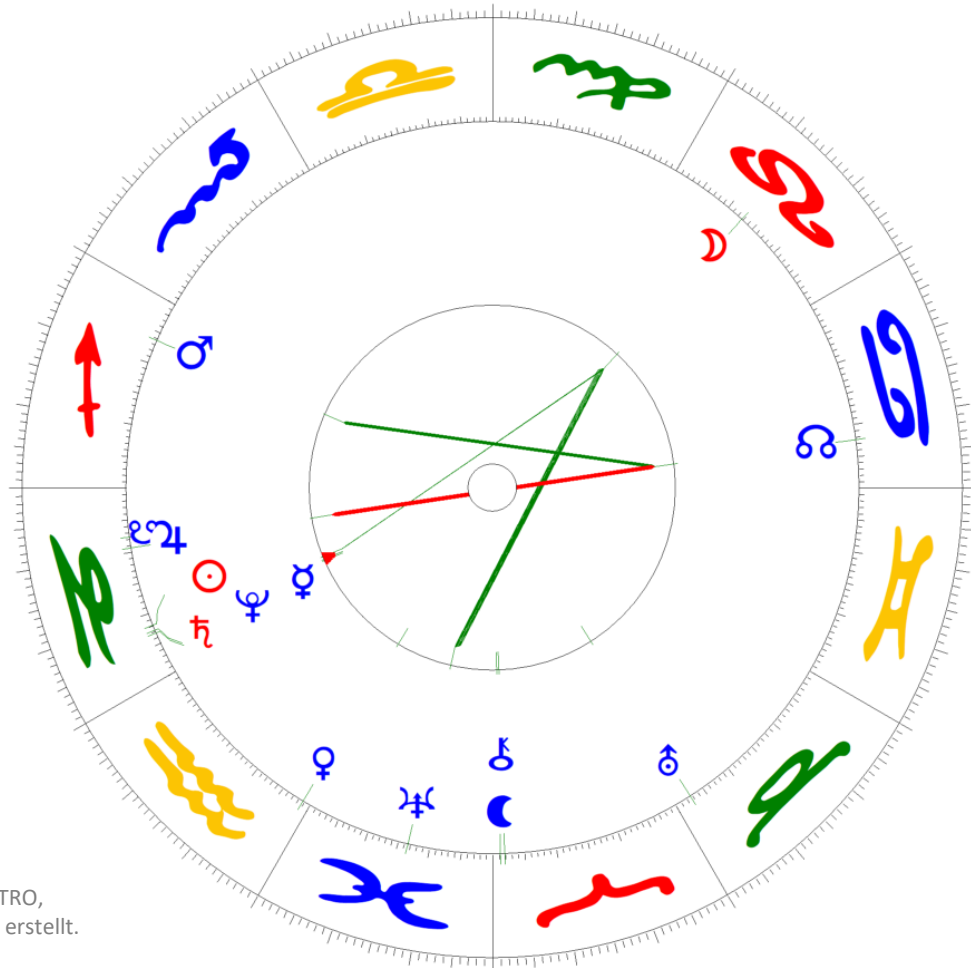

Saturn/Pluto-Zyklen

Kurz nach Jahresbeginn 2020 ereignete sich am 12. Januar auf 22°46' Steinbock eine Saturn/Pluto-Konjunktion. Aus astrologischer Sicht treffen Saturn, Sinnbild für Struktur und Pluto, Synonym für Transformation zusammen. Bereits aus diesen einfachen Begriffen lässt sich vieles ableiten, was in den nächsten Jahren zu erwarten ist.

Die Grafik wurde mit GALIASTRO,
der astro-logischen Software erstellt.

SaturnPluto-Konjunktion am 12.01.2020

Unter anderem symbolisieren diese Zyklen Ende und Beginn, auch von Wirtschaftszyklen. Der letzte Saturn/Pluto-Zyklus währte ca. 37 Jahre. Pluto wird außerdem damit in Verbindung gebracht, dass Vorhandenes auf den Kopf gestellt, bis ins Mark geprüft und transformiert wird.

Betroffen sind hiervon alle festen Strukturen, wie z.B. Staaten, Grenzen, Hierarchien, Führungspositionen, Führungsstil, alle fixen Positionen, Status Quo und Machtpositionen.

Als Schattenseite besteht die Gefahr, der Versuchung zu erliegen, vorhandene Strukturen noch fester zu zementieren, es "noch toller zu treiben", Macht oder Status um wortwörtlich jeden Preis erhalten zu wollen.

Werden die Herausforderungen dieser Zeit angenommen, stellt sich tiefste Regeneration in allen Bereichen ein. Es findet eine konstruktive Erneuerung persönlicher und kollektiver Strukturen statt.

Die Saturn/Pluto-Konjunktion im Jahr 1914, dem Jahr in welchem der erste Weltkrieg begann, fand im Tierkreisabschnitt Krebs statt. Das vierte Zeichen symbolisiert auf mundaner Ebene bekanntermaßen Bereiche wie Herkunft, Vaterland, Tradition, Gewohnheit oder Geborgenheit.